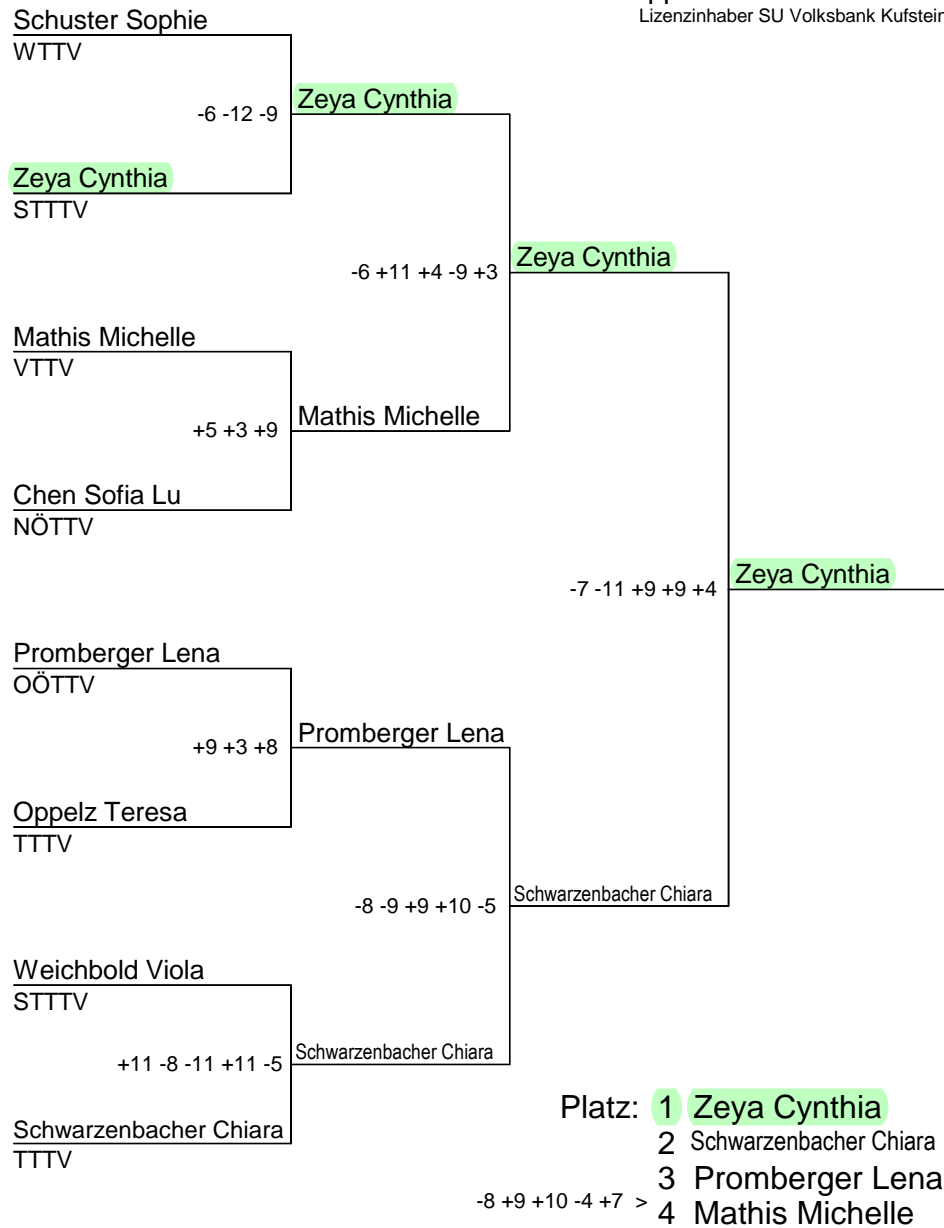

ÖTTV-Nachwuchs-Superliga Serie 2 2013/2014

Kirchbichl

Gruppe 3 weiblich Platz 1-8 Lizenzinhaber SU Volksbank Kufstein