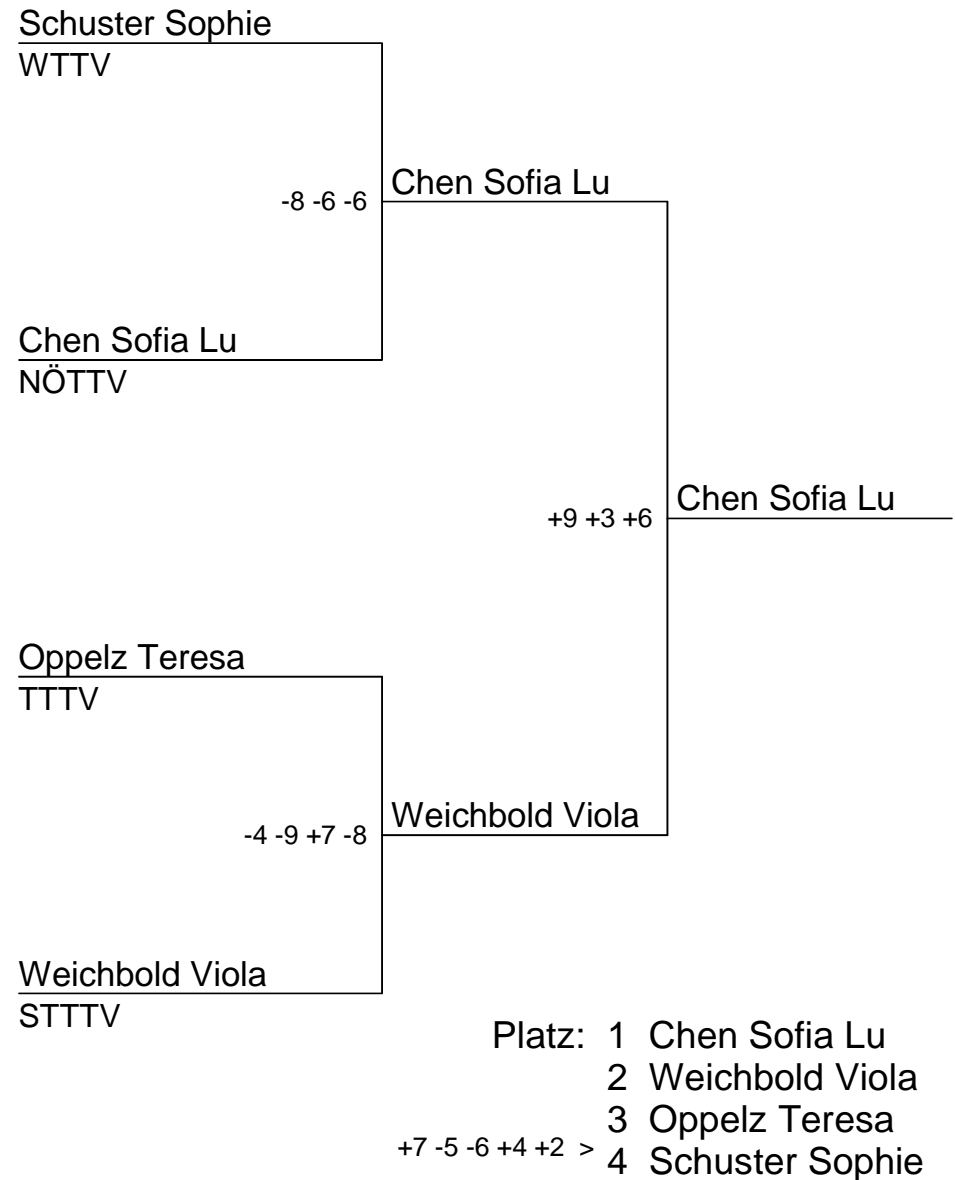

Gruppe 3 weiblich Platz 5-8 Lizenzinhaber SU Volksbank Kufstein